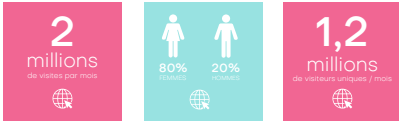

LE GUIDE DES SUPER-PARENTS

NOS FORMATS

DISPLAYS !

- **GRAND ANGLE** (Desktop & Mobile)
  300 x 600
  80 DHS / cmp brut
- **PAVÉ** (Desktop & Mobile)
  300 x 250
  80 DHS / cmp brut
- **DIFFUSION VIDÉO** (Desktop & Mobile)
  (intérieur article)
  80 DHS / cmp brut
- **BILLBOARD** (Desktop & Mobile)
  970 x 250
  80 DHS / cmp brut
- **HABILLAGE**
  1353 x 680
  8000 DHS / jour
- **LARGE BANNER**
  540 x 90
  80 DHS / cmp brut
- **PRODUCTION VIDÉO MOTION DESIGN**
  4 500 DHS / jour
- **PRODUCTION VIDÉOS RECETTES TOP VIEW**
  4 500 DHS / jour
- **Newsletter exclusive**
  50 000 abonnés
  1500 DHS / envoi
  25% taux d'ouverture
- **NATIVE ADS**
  Article sponsorisé avec habillage permanent
  18 000 DHS / 1 mois

NOS PACKS

PACK DÉCOUVERTE : 5 000 DHS

1 post FB + 1 post Insta sponsoring inclus + 1 story

PACK VISIBILITÉ : 10 000 DHS (1 mois)

2 posts FB sponsoring inclus + 2 posts Insta + 4 stories

PACK STORIES : 5 000 DHS

8 stories sponsorisées interactions : sondage, quiz, questions, compte à rebours...

PACK OPTIMAL : 18 000 DHS (1 mois)

2 posts FB + 2 posts Insta avec sponsoring inclus + 8 stories + pavé mobile + billboard (50 000 impressions) avec lien de redirection +1 article viral sponsorisé